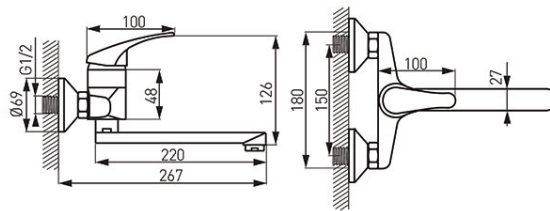

Код: BBC5

Basic смеситель для ванны настенный с изливом 350мм и переключателем на душ, без душевого комплекта

<https://kz.ferrocompany.com/product-4404-BBC5.html>

Индивидуальная упаковка: **1, индивидуальная упаковка со штрих-кодом для розничной продаже**

Сборочная упаковка: **12**

- керамический регулятор
- настенный монтаж
- регулятор струи M24x1
- эксцентрический подвод G1/2 межцентровое расстояние 150 ± 20 мм
- вращающийся излив
- хром