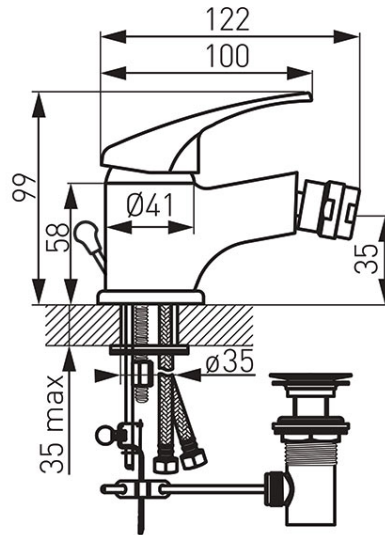

Код: BBC6

Basic смеситель для биде с вращающимся аэратором и донным клапаном

<https://kz.ferrocompany.com/product-4403-BBC6.html>Индивидуальная упаковка: **1, индивидуальная упаковка со штрих-кодом для розничной продаже**

Сборочная упаковка: -

- керамический регулятор
- монтаж на одно отверстие
- автоматическая сливная пробка G11/4
- регулятор струи M24x1 с шаровы шарниром
- гибкие подводы G 3/8 - M10x1
- хром