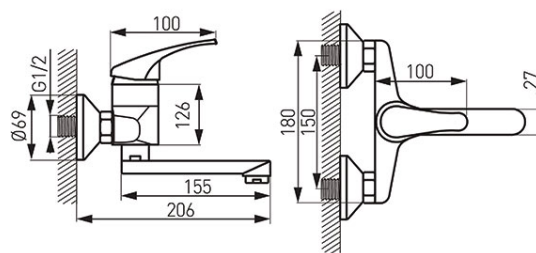

Код: BBC3

Basic - смеситель для умывальника настенный

<https://kz.ferrocompany.com/product-4402-BBC3.html>Индивидуальная упаковка: **1, индивидуальная упаковка со штрих-кодом для розничной продаже**Сборочная упаковка: **12**

- керамический регулятор
- настенный монтаж
- регулятор струи M24x1
- эксцентрический подвод G1/2 межцентровое расстояние 150 ± 20 мм
- вращающийся излив L=150 мм
- хром