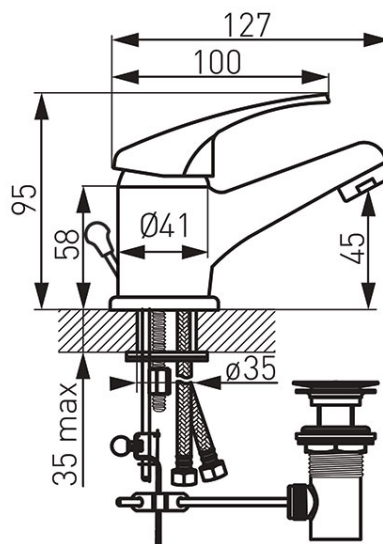

Код: BBC2

Basic смеситель для умывальника с донным клапаном

<https://kz.ferrocompany.com/product-4401-BBC2.html>Индивидуальная упаковка: **1, индивидуальная упаковка со штрих-кодом для розничной продаже**Сборочная упаковка: **12**

- керамический регулятор
- монтаж на одно отверстие
- автоматическая сливная пробка G11/4
- регулятор струи M24x1
- гибкие подводы G 3/8 - M10x1
- хром