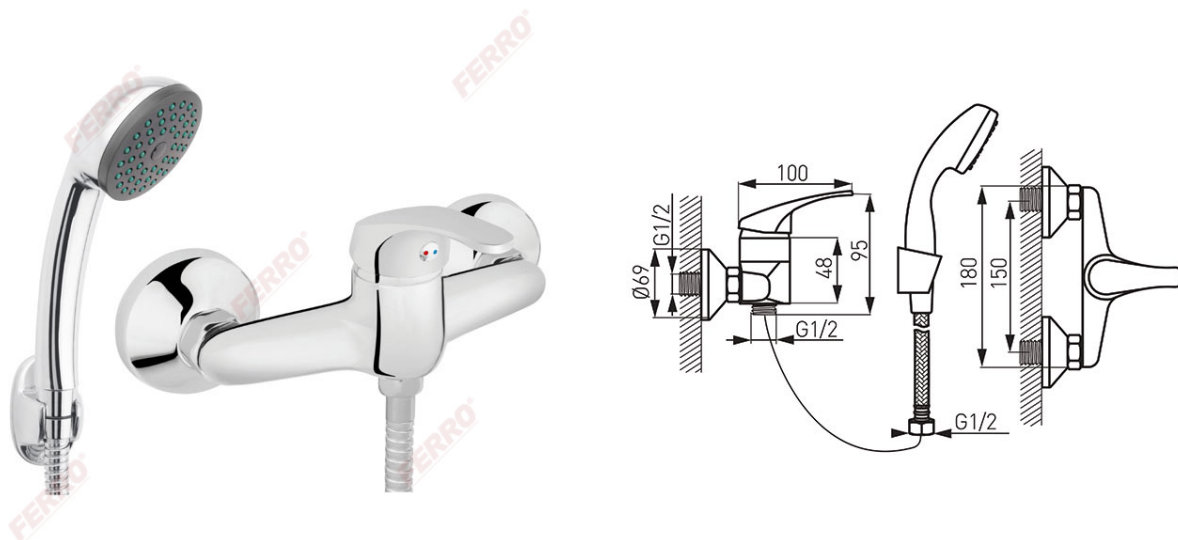

Код: BBC77

Basic смеситель для душа настенный с душевым комплектом

<https://kz.ferrocompany.com/product-4400-BBC77.html>Индивидуальная упаковка: **1, индивидуальная упаковка со штрих-кодом для розничной продаже**Сборочная упаковка: **12**

- керамический регулятор
- настенный монтаж
- эксцентрический подвод G1/2 межцентровое расстояние 150 ± 20 мм
- подключение душа G1/2
- с точечным душем
- хром