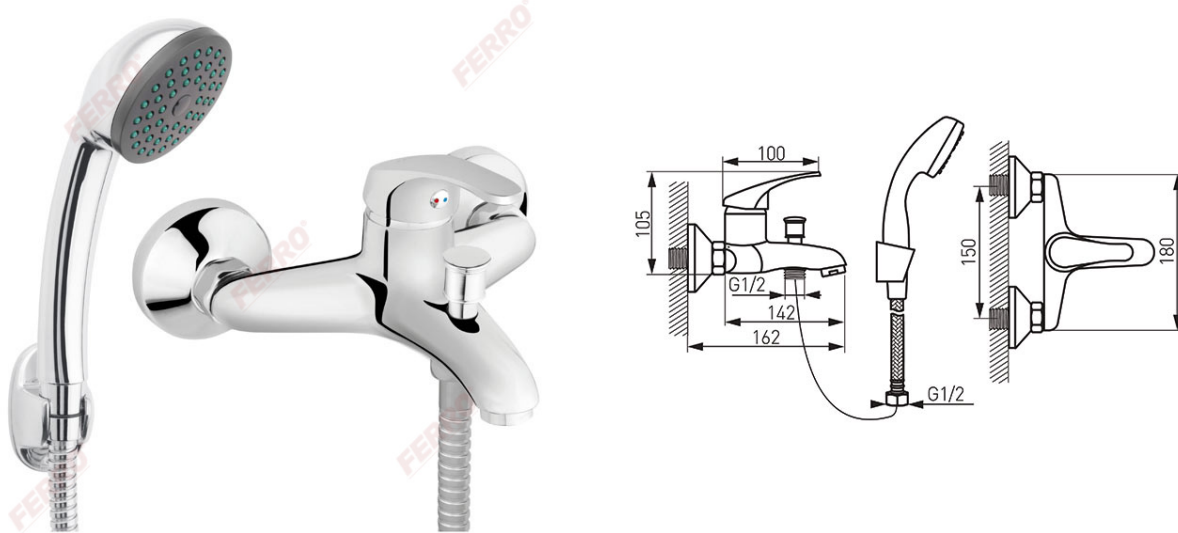

Код: BBC11

Basic смеситель для ванны настенный с коротким изливом и душевым комплектом

<https://kz.ferrocompany.com/product-4399-BBC11.html>

Индивидуальная упаковка: **1, индивидуальная упаковка со штрих-кодом для розничной продаже**

Сборочная упаковка: **12**

- с точечным душем
- керамический регулятор
- автоматический переключатель ванна/душ
- регулятор струи M28x1
- эксцентрический подвод G1/2 межцентровое расстояние 150 ± 20 мм
- хром