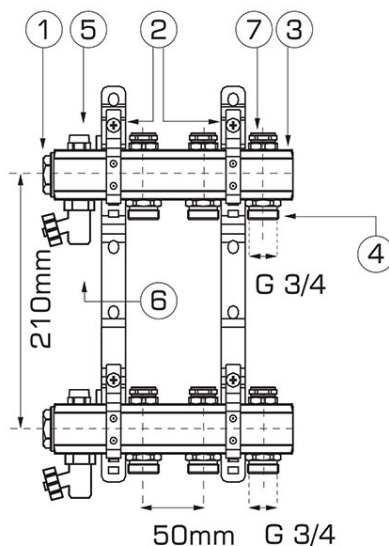

Код: **RO**

Распределитель типа RO, латунный

<https://kz.ferrocompany.com/product-4393-RO.html>

Индивидуальная упаковка: **1, индивидуальная упаковка со штрих-кодом для розничной продаже**

Сборочная упаковка: -

- Рабочее тело клапанов: воды, 50% гликоля
- балка разделителя 2-11-ходовая 1" - 2 шт. (3)
- комплект держателей (2)
- запорные клапаны на балке питания и возвратной (7)
- ручной деаэрационный клапан G1/2, 2 шт. (5)
- шаровой кран выпускной G1/2, 2 шт. (6)
- пробка G1 (1)
- ниппель G1/2 x G3/4 (4)
- **15 лет гарантии**

Код	Распределитель 1"	Индивид. упаков.	Сбор. упаков.
RO02S	Распределитель 1" 2-контурный	1	-
RO03S	Распределитель 1" 3-контурный	1	-
RO04S	Распределитель 1" 4-контурный	1	-
RO05S	Распределитель 1" 5-контурный	1	-
RO06S	Распределитель 1" 6-контурный	1	-
RO07S	Распределитель 1" 7-контурный	1	-
RO08S	Распределитель 1" 8-контурный	1	-
RO09S	Распределитель 1" 9-контурный	1	-
RO10S	Распределитель 1" 10-контурный	1	-
RO11S	Распределитель 1" 11-контурный	1	-
RO12S	Распределитель 1" 12-контурный	1	-