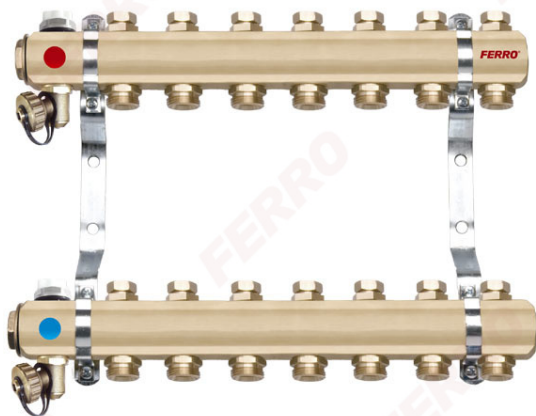

Код: **RO**

Распределитель типа RO, латунный

<https://kz.ferrocompany.com/product-4393-RO.html>

Индивидуальная упаковка: **1, индивидуальная упаковка со штрих-кодом для розничной продаже**

Сборочная упаковка: -

- Рабочее тело клапанов: воды, 50% гликоля
- балка разделителя 2-11-ходовая 1" - 2 шт. (3)
- комплект держателей (2)
- запорные клапаны на балке питания и возвратной (7)
- ручной деаэрационный клапан G1/2, 2 шт. (5)
- шаровой кран выпускной G1/2, 2 шт. (6)
- пробка G1 (1)
- ниппель G1/2 x G3/4 (4)
- **15 лет гарантии**

Код	Распределитель 1"	Индивид. упаков.	Сбор. упаков.
RO02S	Распределитель 1" 2-контурный	1	-
RO03S	Распределитель 1" 3-контурный	1	-
RO04S	Распределитель 1" 4-контурный	1	-
RO05S	Распределитель 1" 5-контурный	1	-
RO06S	Распределитель 1" 6-контурный	1	-
RO07S	Распределитель 1" 7-контурный	1	-
RO08S	Распределитель 1" 8-контурный	1	-
RO09S	Распределитель 1" 9-контурный	1	-
RO10S	Распределитель 1" 10-контурный	1	-
RO11S	Распределитель 1" 11-контурный	1	-
RO12S	Распределитель 1" 12-контурный	1	-