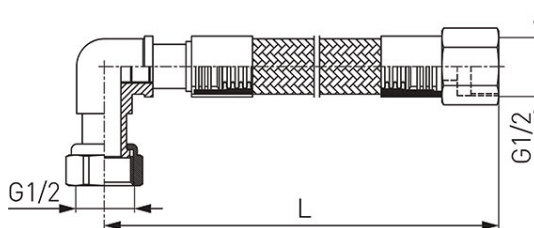

Код: WGK**Шланг газовый врезно-врезной ввод коленный вращающийся наконечник защита из ПВХ**<https://kz.ferrocompany.com/product-4387-WGK.html>Индивидуальная упаковка: **1, индивидуальная упаковка со штрих-кодом для розничной продаже**Сборочная упаковка: **50**

- 5 лет гарантии
- Безопасный, металлический соединительный провод с неограниченным радиусом сгиба для присоединения домашних приборов, работающих на газе
- 3 защиты:
 - покрытие PVC
 - панцырь из нержавеющей стали
 - спиральная труба из нержавеющей стали
- провода с неограниченным радиусом сгиба
- номинальный диаметр: DN12
- применение: для подключения домашних приборов внутри и снаружи квартир, с питанием газом с давлением ниже 0,5 бар. Подходит для использования в местах, на которые распространяются положения, касающиеся реакции на пламя
- реакция на пламя: B s2 d0
- рабочая температура T2 от -20°C до +60°C
- тип газа: природный газ (газовые топлива второго семейства по EN 437)
- максимальное рабочее давление: до 0,5 бар
- согласно норме PN-EN 14800:2010

Код	L [мм]	Индивид. упак.	Сборочн. упак.
WGK0500	500	1	50
WGK0750	750	1	50
WGK1000	1000	1	50
WGK1250	1250	1	50
WGK1500	1500	1	50
WGK2000	2000	1	50