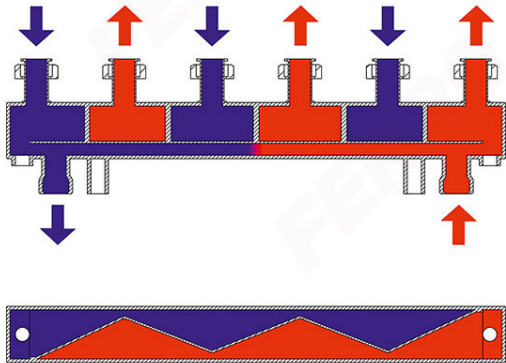

Код: RSHI

Гидравлическая муфта, с разделителем, изоляцией, крепежным набором

<https://kz.ferrocompany.com/product-4382-RSHI.html>

Индивидуальная упаковка: **1, индивидуальная упаковка со штрих-кодом для розничной продаже**

Сборочная упаковка: -

- верхние подвижные подводы 6/4",
- нижние GZ 6/4" под плоскую прокладку,
- расход 3 м3/ч

Код	контура
RSHI02	2
RSHI03	3