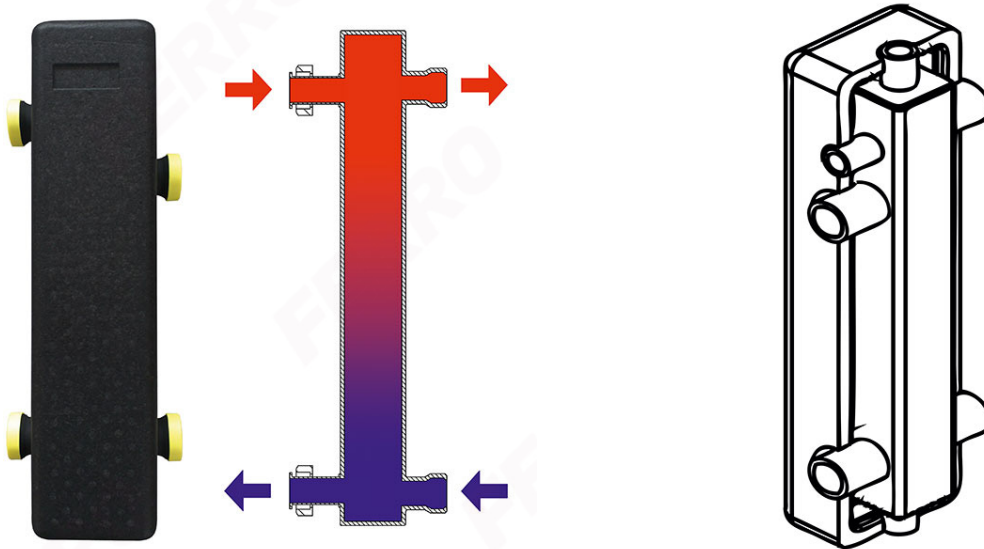

Код: SHI

Гидравлическая муфта стальная, с изоляцией, крепежным набором

<https://kz.ferrocompany.com/product-4381-SHI.html>Индивидуальная упаковка: **1, индивидуальная упаковка со штрих-кодом для розничной продаже**

Сборочная упаковка: -

- 6/4" csatlakozó lapos tömítéssel

Код	расход
SHI30	3m ³ /h
SHI45	4,5m ³ /h