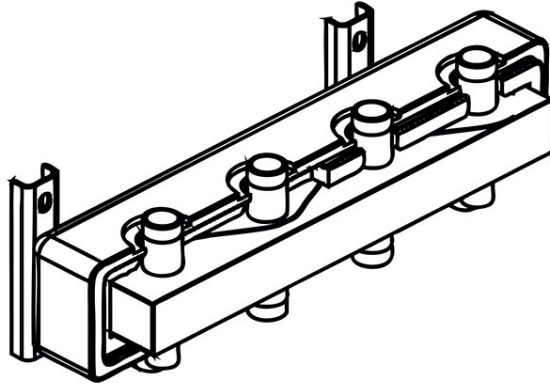

**Код: RSI**

Стальной разделитель с изоляцией, крепежным набором

<https://kz.ferrocompany.com/product-4379-RSI.html>Индивидуальная упаковка: **1, индивидуальная упаковка со штрих-кодом для розничной продаже**

Сборочная упаковка: -

- верхние подвижные подводы 6/4",
- нижние GZ 6/4" под плоскую прокладку,
- расход 3 мЗ/ч

Код	Контура
RSI02	2
RSI03	3
RSI04	4
RSI05	5
RSI06	6