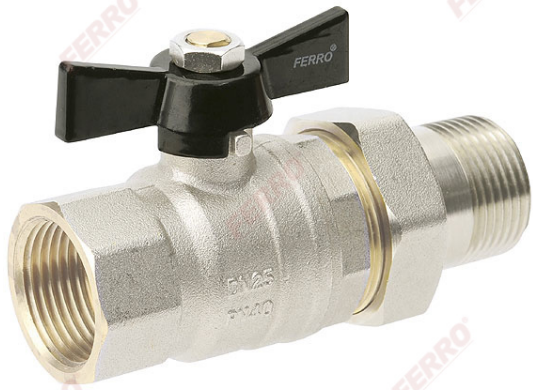

Код: **KSH**

Шаровой кран HERCULES 40 бар, ручка „бабочка”, с муфтой, нр-вр

<https://kz.ferrocompany.com/product-4353-KSH.html>

- 15 лет гарантии
- NICKEL FREE 2018 - Поверхность клапана, имеющая контакт с водой, не никелируется
- Рабочее тело клапанов
  - воды
  - сжатый воздух
  - 50% гликоля

Код	Размеры вводов	DN	A	B [MM]	C [MM]	D [MM]	d [MM]	E [MM]	F [MM]	G [MM]	Индивидуальная упаковка	Продукты в индивидуальной упаковке без EAN или в промышленной упаковке	
KSH1	1/2"	15	Rp 1/2	R 1/2	13	13	15	~88	40	~56	8	96	KSH1W
KSH2	3/4"	20	Rp 3/4	R 3/4	14,5	14,5	20	~99	46,5	~66	6	54	KSH2W
KSH3	1"	25	Rp 1	R 1	16,8	17	25	~115	51	~72	6	48	KSH3W