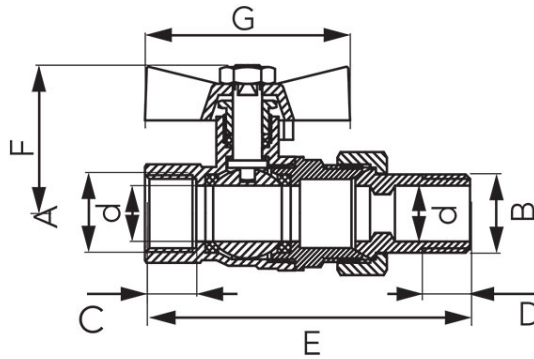

Код: **KSH**

Шаровой кран HERCULES 40 бар, ручка „бабочка”, с муфтой, нр-вр

<https://kz.ferrocompany.com/product-4353-KSH.html>

- 15 лет гарантии
- NICKEL FREE 2018 - Поверхность клапана, имеющая контакт с водой, не никелируется
- Рабочее тело клапанов
  - воды
  - сжатый воздух
  - 50% гликоля

Код	Размеры вводов	DN	A	B [MM]	C [MM]	D [MM]	d [MM]	E [MM]	F [MM]	G [MM]	Индивидуальная упаковка	Продукты в индивидуальной упаковке без EAN или в промышленной упаковке	
KSH1	1/2"	15	Rp 1/2	R 1/2	13	13	15	~88	40	~56	8	96	KSH1W
KSH2	3/4"	20	Rp 3/4	R 3/4	14,5	14,5	20	~99	46,5	~66	6	54	KSH2W
KSH3	1"	25	Rp 1	R 1	16,8	17	25	~115	51	~72	6	48	KSH3W