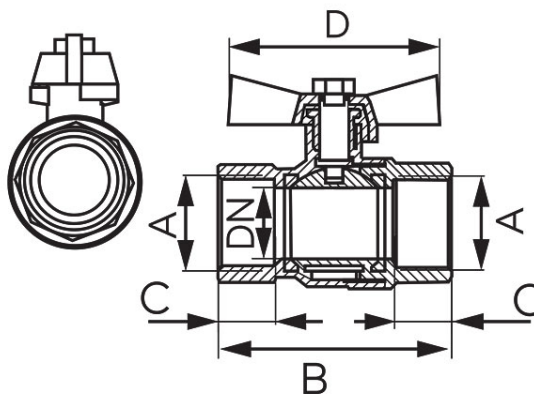

Код: **КМН**

Шаровой кран HERCULES 40 бар, ручка „бабочка“, вр-вр

<https://kz.ferrocompany.com/product-4351-KMH.html>

- 15 лет гарантии
- NICKEL FREE 2018 - Поверхность клапана, имеющая контакт с водой, не никелируется
- Рабочее тело клапанов
 - воды
 - сжатый воздух
 - 50% гликоля

Код	Размеры вводов	DN	A	B [мм]	C [мм]	D [мм]	Индивидуальная упаковка клапана	Промышленная упаковка клапана	Продукты в индивидуальной упаковке без EAN или в промышленной упаковке без EAN
КМН1	1/2"	15	Rp 1/2	56	13	~56	12	144	КМН1W
КМН2	3/4"	20	Rp 3/4	66	14,5	~66	9	81	КМН2W
КМН3	1"	25	Rp 1	76	16,8	~72	8	64	КМН3W