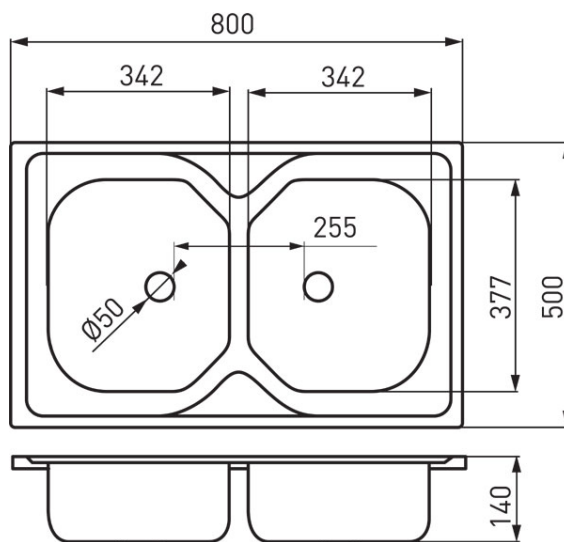

**Код: DR50/80D.H**

Двухкамерная мойка 60x80 см, гладкая

<https://kz.ferrocompany.com/product-4348-DR5080DH.html>

Индивидуальная упаковка: **1, индивидуальная упаковка со штрих-кодом для розничной продаже**

Сборочная упаковка: **8**

- сифон NSP22
- накладная
- с переливом
- изготовленная из благородной стали AISI 304