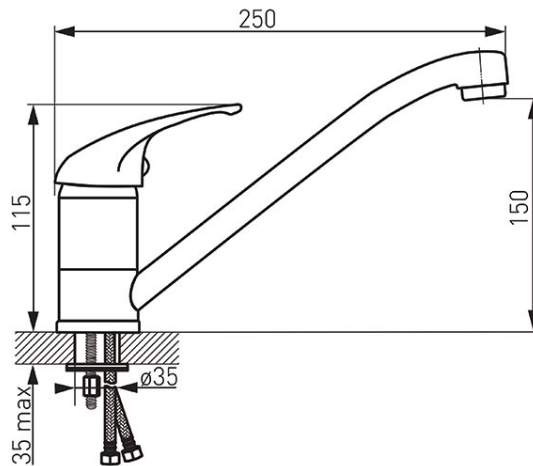

Код: 55092.0

Metalia 55 - смеситель для умывальника консольный для мгновенных водонагревателей

<https://kz.ferrocompany.com/product-4296-550920.html>

Индивидуальная упаковка: **1, индивидуальная упаковка со штрих-кодом для розничной продаже**

Сборочная упаковка: **20**

Товар доступен только до исчерпания складских запасов.

- 7 лет гарантии
- вращающийся излив
- керамический регулятор
- монтаж на одно отверстие
- регулятор струи M24x1
- гибкие подводки G3/8 - M10x1
- хром