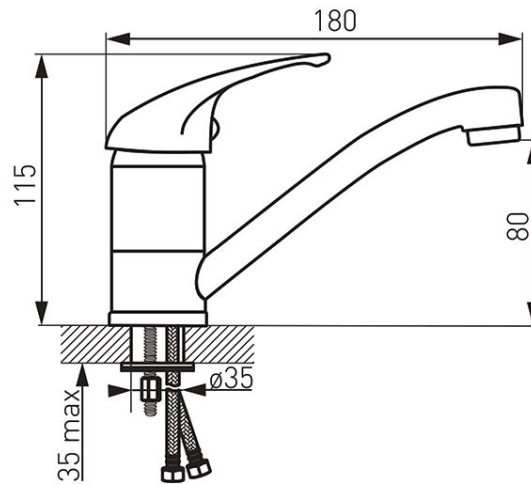

Код: 55097.0

Metalia 55 - смеситель для умывальника консольный для мгновенных водонагревателей

<https://kz.ferrocompany.com/product-4295-550970.html>

Индивидуальная упаковка: **1, индивидуальная упаковка со штрих-кодом для розничной продаже**

Сборочная упаковка: **20**

Товар доступен только до исчерпания складских запасов.

- 7 лет гарантии
- вращающийся излив
- керамический регулятор
- монтаж на одно отверстие
- регулятор струи M24x1
- гибкие подводки G3/8 - M10x1
- хром