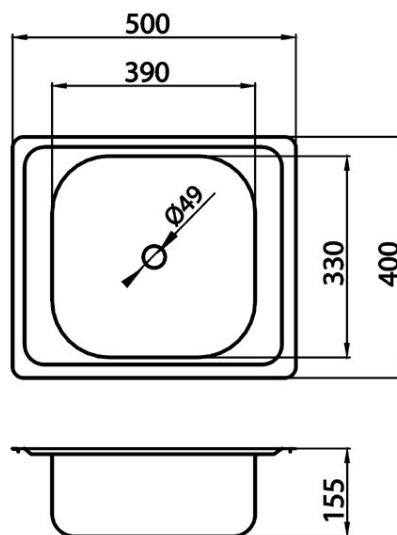

**Код: DR40/50TS.H**

Однокамерная мойка 40x50 см, лен

<https://kz.ferrocompany.com/product-4258-DR4050TSH.html>

Индивидуальная упаковка: **1, индивидуальная упаковка со штрих-кодом для розничной продаже**

Сборочная упаковка: **14**

- сифон NSP45
- врезная
- с боковым оттоком
- изготовленная из благородной стали AISI 304