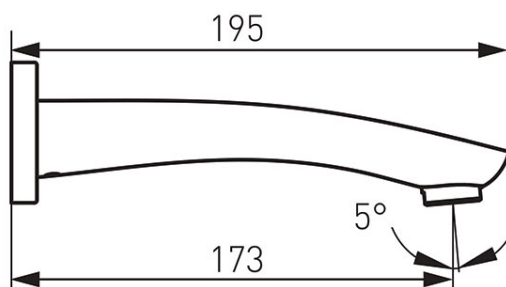

Код: WWP02

Излив настенный для смесителя скрытого монтажа

<https://kz.ferrocompany.com/product-4091-WWP02.html>Индивидуальная упаковка: **1, индивидуальная упаковка со штрих-кодом для розничной продаже**Сборочная упаковка: **50**

- подвод G $\frac{1}{2}$
- с розетко
- хром