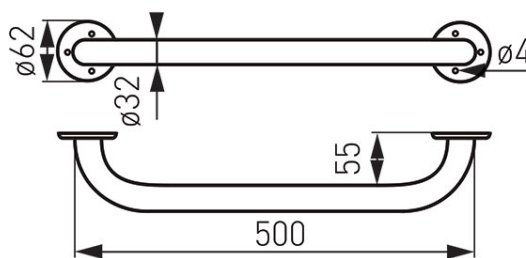

Код: R6650.44

Metalia Help - поручень прямой 500 мм

<https://kz.ferrocompany.com/product-4051-R665044.html>Индивидуальная упаковка: **1, индивидуальная упаковка со штрих-кодом для розничной продаже**

Сборочная упаковка: -