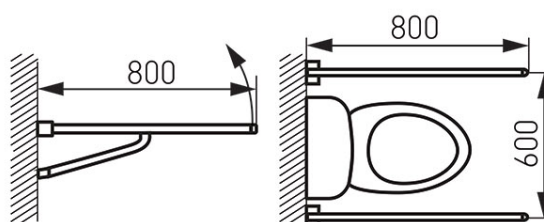

Код: R66800.11

Metalia Help - поручень для санузла с опорой к стене, 800 мм

<https://kz.ferrocompany.com/product-4049-R6680011.html>Индивидуальная упаковка: **1, индивидуальная упаковка со штрих-кодом для розничной продаже**

Сборочная упаковка: -

- белый
- время реализации: до 21 дней