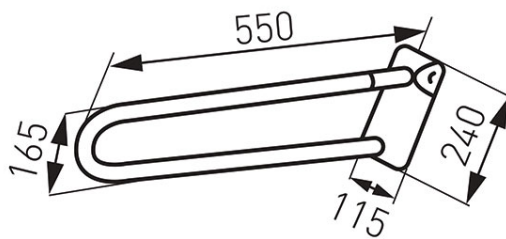

Код: R66550.11

Metalia Help - поручень пристенный двойной, складной, 550 мм

<https://kz.ferrocompany.com/product-4047-R6655011.html>Индивидуальная упаковка: **1, индивидуальная упаковка со штрих-кодом для розничной продаже**

Сборочная упаковка: -

- белый
- время реализации: до 21 дней