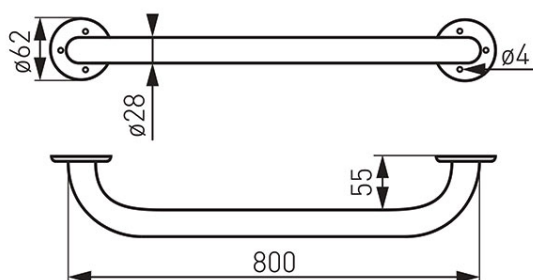

Код: R6680.11

Metalia Help - поручень прямой настенный 800 мм

<https://kz.ferrocompany.com/product-4044-R668011.html>Индивидуальная упаковка: **1, индивидуальная упаковка со штрих-кодом для розничной продаже**

Сборочная упаковка: -

- диаметр - 28 мм
- белый
- время реализации: до 21 дней