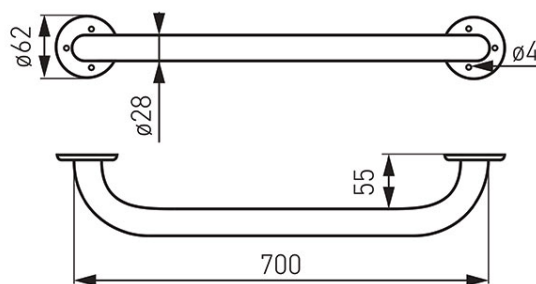

**Код: R6670.11**

Metalia Help - поручень прямой настенный 700 мм

<https://kz.ferrocompany.com/product-4043-R667011.html>Индивидуальная упаковка: **1, индивидуальная упаковка со штрих-кодом для розничной продаже**

Сборочная упаковка: -

- диаметр - 28 мм
- белый
- время реализации: до 21 дней