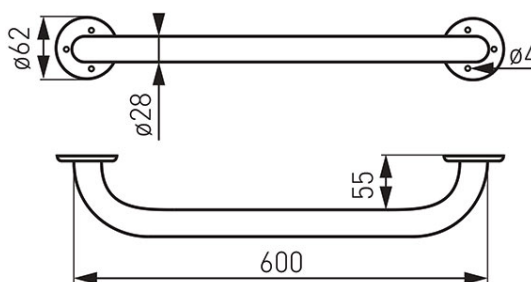

**Код: R6660.11**

Metalia Help - поручень прямой настенный 600 мм

<https://kz.ferrocompany.com/product-4042-R666011.html>Индивидуальная упаковка: **1, индивидуальная упаковка со штрих-кодом для розничной продаже**

Сборочная упаковка: -

- диаметр - 28 мм
- белый
- время реализации: до 21 дней