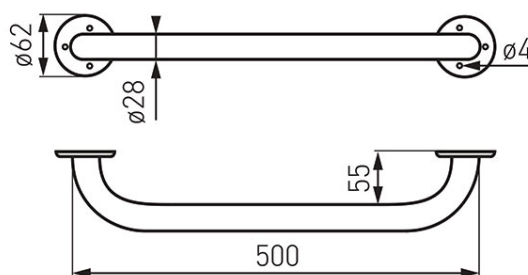

**Код: R6650.11**

Metalia Help - поручень прямой настенный 500 мм

<https://kz.ferrocompany.com/product-4041-R665011.html>Индивидуальная упаковка: **1, индивидуальная упаковка со штрих-кодом для розничной продаже**

Сборочная упаковка: -

- диаметр - 28 мм
- белый
- время реализации: до 21 дней