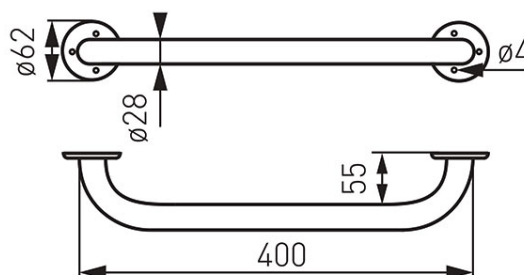

**Код: R6640.11**

Metalia Help - поручень прямой настенный 400 мм

<https://kz.ferrocompany.com/product-4040-R664011.html>Индивидуальная упаковка: **1, индивидуальная упаковка со штрих-кодом для розничной продаже**

Сборочная упаковка: -

- диаметр - 28 мм
- белый
- время реализации: до 21 дней