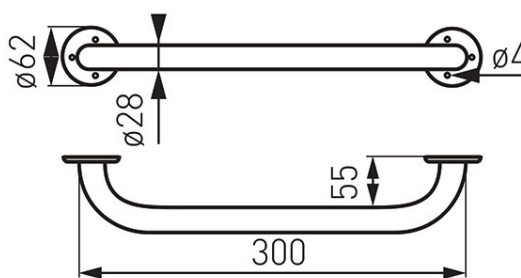

**Код: R6630.11**

Metalia Help - поручень прямой настенный 300 мм

<https://kz.ferrocompany.com/product-4039-R663011.html>Индивидуальная упаковка: **1, индивидуальная упаковка со штрих-кодом для розничной продаже**

Сборочная упаковка: -

- диаметр - 28 мм
- белый
- время реализации: до 21 дней