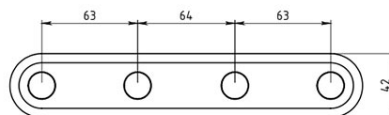

**Код: 6143.0**

Metalia 1 - вешалка 4 крючка 235 мм x 40 мм

<https://kz.ferrocompany.com/product-3911-61430.html>Индивидуальная упаковка: **1, индивидуальная упаковка со штрих-кодом для розничной продаже**Сборочная упаковка: **30**