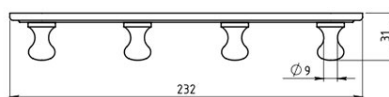

**Код: 6143.0**

Metalia 1 - вешалка 4 крючка 235 мм x 40 мм

<https://kz.ferrocompany.com/product-3911-61430.html>Индивидуальная упаковка: **1, индивидуальная упаковка со штрих-кодом для розничной продаже**Сборочная упаковка: **30**