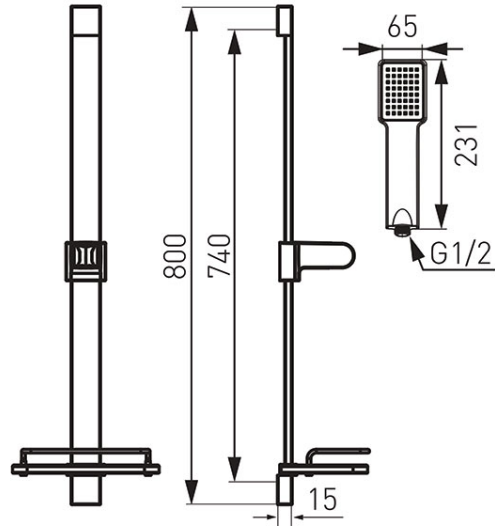

**Код: N110**

Quadro душевая стойка в комплекте с лейкой, шлангом и полкой

<https://kz.ferrocompany.com/product-3854-N110.html>

Индивидуальная упаковка: **1, индивидуальная упаковка со штрих-кодом для розничной продаже**

Сборочная упаковка: **10**

- лейка душа 1-функциональная: дождь
- диаметр лейки душа 65 мм
- система easy clean
- штанга металлическая передвижная 800 мм
- душевой шланг 1500 мм с латунной оплётке
- конический наконечник шланга
- удобная и практичная полка для косметики в наборе