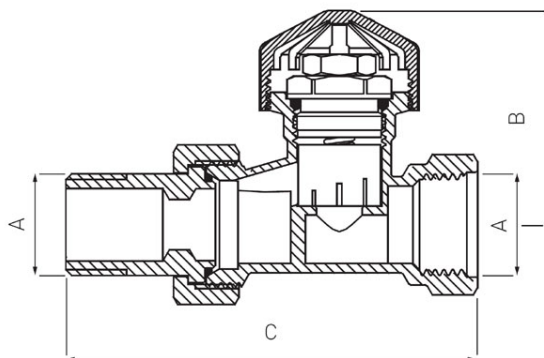

Код: **ZT**

Клапан термостатический прямой с предварительной настройкой под термоголовку

<https://kz.ferrocompany.com/product-3843-ZT.html>

- **10 лет гарантии**
- максимальное допустимое статическое давление: 1МПа
- максимальная допустимая разница давления: 0,06МПа
- максимальная рабочая температура: 100°C
- присоединительная резьба для головки: M30x1,5

| Код   | DN | A      | B    | C   | номинальный расход $q_{mN}$ | влияние разницы давления | предварительная настройка | Индивидуальное наименование | Преусети на евробирке со штрих-коичной для розничной продажи |       |
|-------|----|--------|------|-----|-----------------------------|--------------------------|---------------------------|-----------------------------|--|-------|
| ZT2Y  | 15 | Rp 1/2 | 44   | 85  | 0,130m <sup>3</sup> /h      | 0,8K                     | Так                       | 9                           | 108  | ZT2YE |
| ZT2YS | 15 | Rp 1/2 | 44   | 85  | 0,137 m <sup>3</sup> /h     | 0,3 K                    | Nie                       | 9                           | 108  | -     |
| ZT3Y  | 20 | Rp 3/4 | 45,5 | 100 | 0,162m <sup>3</sup> /h      | 0,6K                     | Так                       | 8                           | 72   | -     |