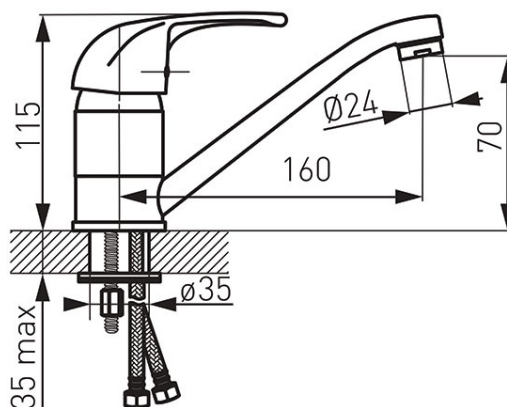

**Код: BVA2A**

Vasto смеситель для умывальника с вращающимся изливом

<https://kz.ferrocompany.com/product-3757-BVA2A.html>Индивидуальная упаковка: **1, индивидуальная упаковка со штрих-кодом для розничной продаже**Сборочная упаковка: **12**

- вращающийся излив
- керамический регулятор
- монтаж на одно отверстие
- регулятор струи M24x1
- гибкие подводы G 3/8 - M10x1
- хром