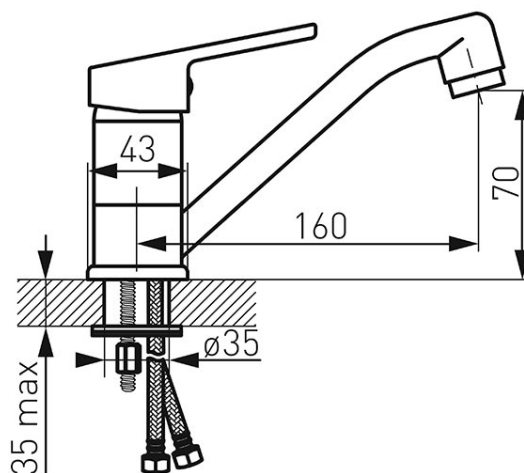

Код: BSM2A

Смеситель для умывальника консольный с вращающимся изливом Smile

<https://kz.ferrocompany.com/product-3756-BSM2A.html>Индивидуальная упаковка: **1, индивидуальная упаковка со штрих-кодом для розничной продаже**Сборочная упаковка: **12**

- вращающийся излив
- керамический регулятор
- монтаж на одно отверстие
- регулятор струи M24x1
- гибкие подводы G 3/8 - M10x1
- хром