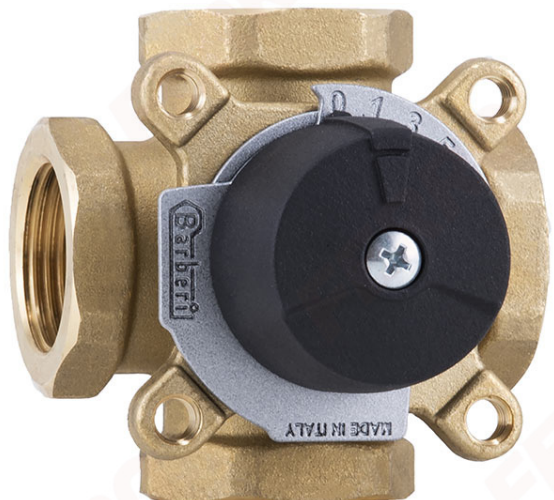

Код: ZM4

4-ходовые клапаны

<https://kz.ferrocompany.com/product-3700-ZM4.html>

Код	4-ходовой смесительный клапан	Индивид. упаков.	Сборочн. упаков.
ZM41	Rp3/4" - Kv 6.0	1	-
ZM42	Rp1" - Kv 8.0	1	10