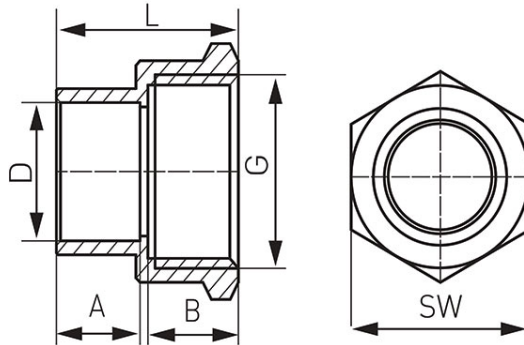

Код: **4270**

Муфта переходная латунная вр для впайки трубы

<https://kz.ferrocompany.com/product-3699-4270.html>

Код	A	B [мм]	C [мм]	D [мм]	L [мм]	SW [мм]	Индивид. упаков.	Сбор. упаков.	R*
4270-1500	G3/8	10,6	9	15	21	20	25	700	-
4270-1501	G1/2	10,6	11	15	23	24	25	600	-
4270-1502	G3/4	10,6	12	15	24,5	30	25	350	-
4270-1801	G1/2	10,6	11	18	25	24	25	500	-
4270-1802	G3/4	12,6	12	18	26	30	25	400	-
4270-2201	G1/2	12,6	11	22	28	24	25	400	-
4270-2202	G3/4	15,4	12	22	29,5	30	10	240	-
4270-2203	G1	15,4	14	22	31,5	37	10	200	-
4270-2802	G3/4	18,4	12	28	32	30	10	220	-
4270-2803	G1	18,4	14	28	34,5	37	10	150	-
4270-3503	G1	23	14	35	39	37	5	90	-
4270-3504	G1 1/4	23	16	35	40,5	47	1	70	4270-3504