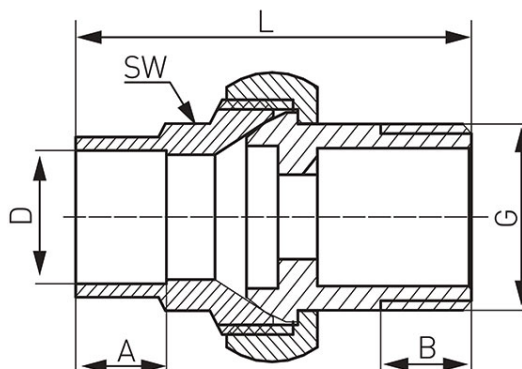

Код: 4341G

Муфта прямая соединительная латунная нр для впайки трубы

<https://kz.ferrocompany.com/product-3697-4341G.html>

Код	G	A (mm)	B (mm)	D (mm)	L (mm)	SW (mm)	Индивид. упаков.	Сбор. упаков.
4341G-1501	G1/2	11,5	11,5	15	50	19	10	250
4341G-1801	G1/2	12,6	11,5	18	52	23	10	200
4341G-1802	G3/4	12,6	13,5	18	57,5	23	10	180
4341G-2803	G1	18,4	16	28	69	33	5	100