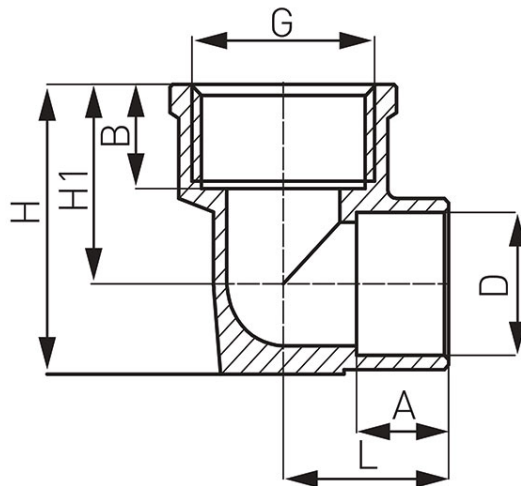

**Код: 4472**

Колено с креплением переходное латунное вр для впайки трубы

<https://kz.ferrocompany.com/product-3692-4472.html>

Код	G	A [мм]	B (мм)	D (мм)	L (мм)	H (мм)	SW (мм)	Индивид. упаков.	Сбор. упаков.
4472-1501	G1/2	10,6	11	15	19	21	30,5	10	250
4472-1801	G1/2	12,6	11	18	22	22,5	34,5	10	160