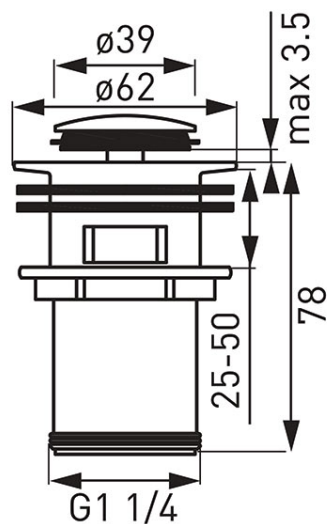

**Код: S283NC**

Донный клапан 5/4", латунь, для умывальников с переливом, в коробке

<https://kz.ferrocompany.com/product-3689-S283NC.html>Индивидуальная упаковка: **1, индивидуальная упаковка со штрих-кодом для розничной продаже**

Сборочная упаковка: -

- для умывальников с переливом
- сделано из латуни