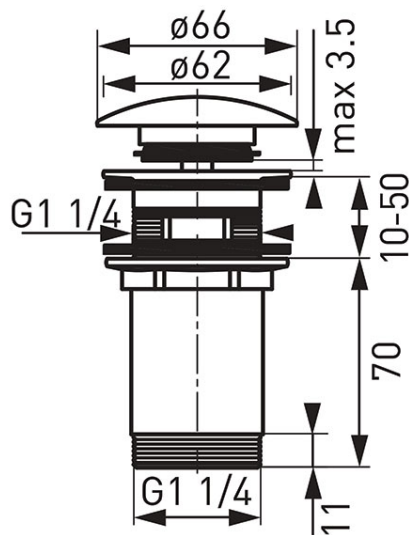

Код: S285NC-B

Донный клапан Rotondo 5/4", латунь, матовый никель, для умывальников с переливом

<https://kz.ferrocompany.com/product-3687-S285NCB.html>

Индивидуальная упаковка: **1, индивидуальная упаковка со штрих-кодом для розничной продаже**

Сборочная упаковка: -

- для умывальников с переливом
- сделано из латуни
- Блистер