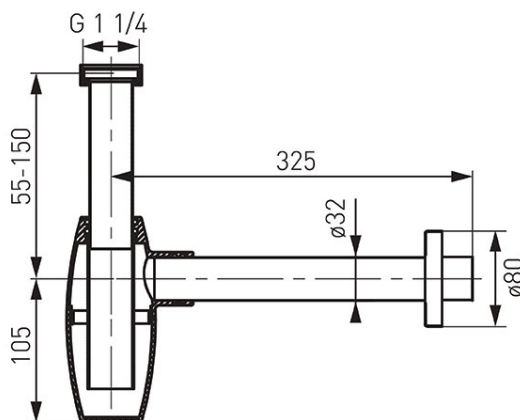

Код: S286Сифон овальный $\frac{5}{4}$ " x 32 мм, хром<https://kz.ferrocompany.com/product-3685-S286.html>Индивидуальная упаковка: **1, индивидуальная упаковка со штрих-кодом для розничной продаже**

Сборочная упаковка: -

- регулируемая сливная труба до 320 мм
- с розеткой