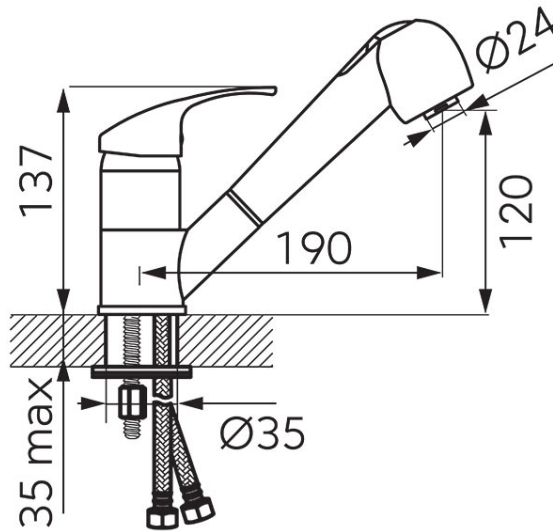

Код: BVA8

Vasto смеситель для мойки с вытягивающейся лейкой на 2 режима

<https://kz.ferrocompany.com/product-3655-BVA8.html>Индивидуальная упаковка: **1, индивидуальная упаковка со штрих-кодом для розничной продаже**Сборочная упаковка: **12**

- вращающийся излив с выдвижной лейкой душа
- керамический регулятор
- монтаж на одно отверстие
- регулятор струи M22x1
- автоматический переключатель душ/струя
- гибкие подводки G 3/8 - M10x1
- хром