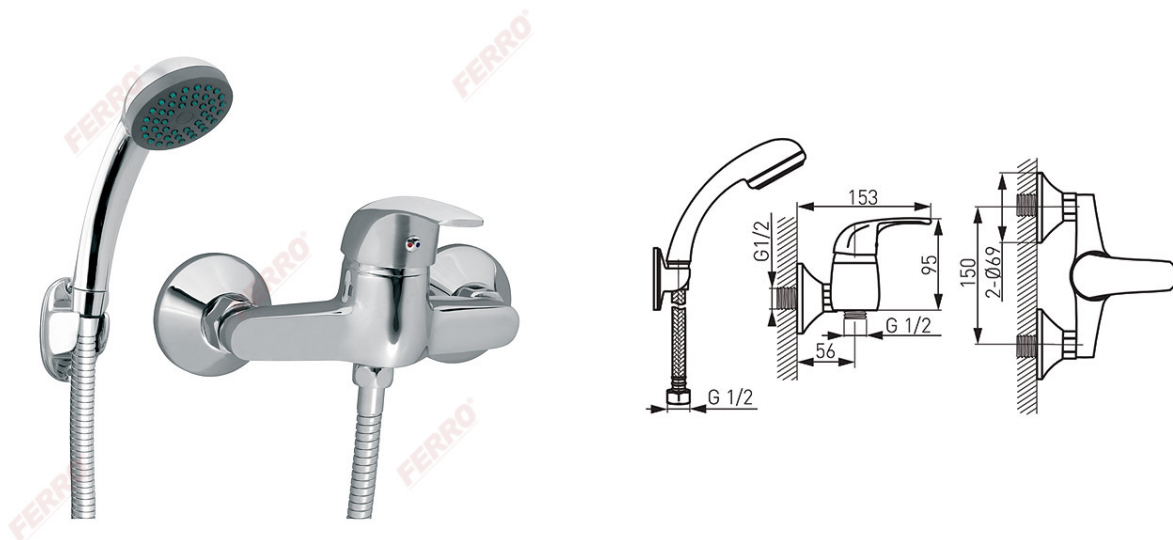

Код: BVA77

Vasto смеситель для душа настенный с душевым комплектом

<https://kz.ferrocompany.com/product-3654-BVA77.html>Индивидуальная упаковка: **1, индивидуальная упаковка со штрих-кодом для розничной продаже**Сборочная упаковка: **12**

- керамический регулятор
- настенный монтаж
- эксцентрический подвод G1/2 межцентровое расстояние 150 ± 20 мм
- подключение душа G1/2
- с точечным душем
- хром