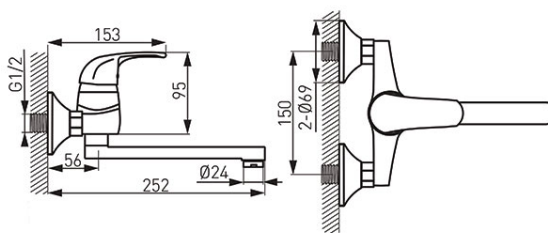

**Код: BVA5**

Vasto смеситель для мойки настенный с вращающимся изливом 200 мм

<https://kz.ferrocompany.com/product-3653-BVA5.html>

Индивидуальная упаковка: **1, индивидуальная упаковка со штрих-кодом для розничной продаже**

Сборочная упаковка: **12**

- керамический регулятор
- настенный монтаж
- регулятор струи M24x1
- эксцентрический подвод G1/2 межцентровое расстояние  $150 \pm 20$  мм
- вращающийся излив
- хром