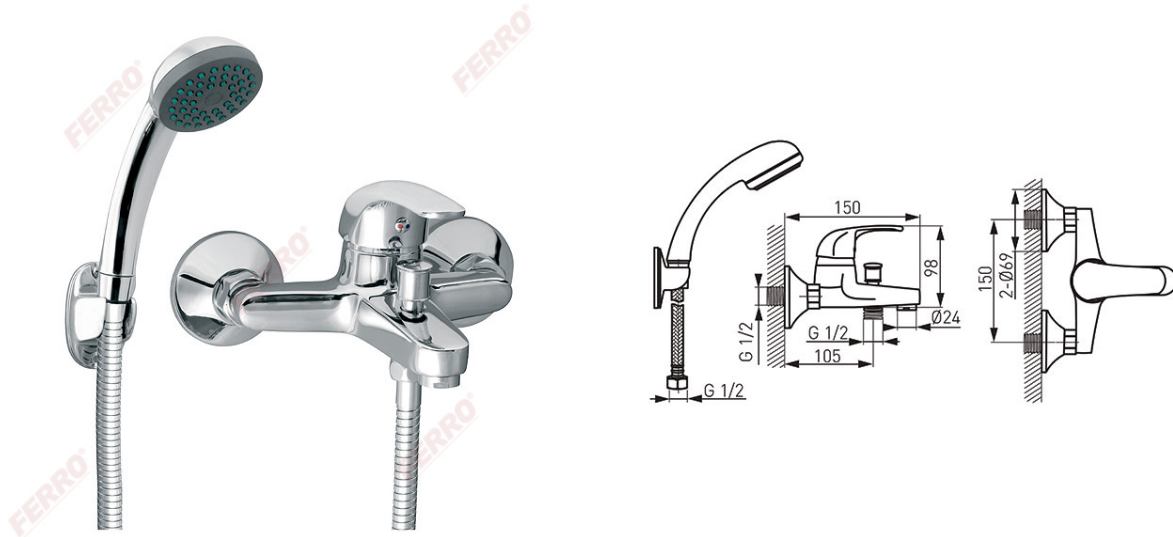

Код: BVA11

Vasto смеситель для ванны настенный с коротким изливом и душевым комплектом

<https://kz.ferrocompany.com/product-3652-BVA11.html>

Индивидуальная упаковка: **1, индивидуальная упаковка со штрих-кодом для розничной продаже**

Сборочная упаковка: **12**

- с точечным душем
- керамический регулятор
- автоматический переключатель ванна/душ
- регулятор струи M28x1
- эксцентрический подвод G1/2 межцентровое расстояние 150 ± 20 мм
- хром