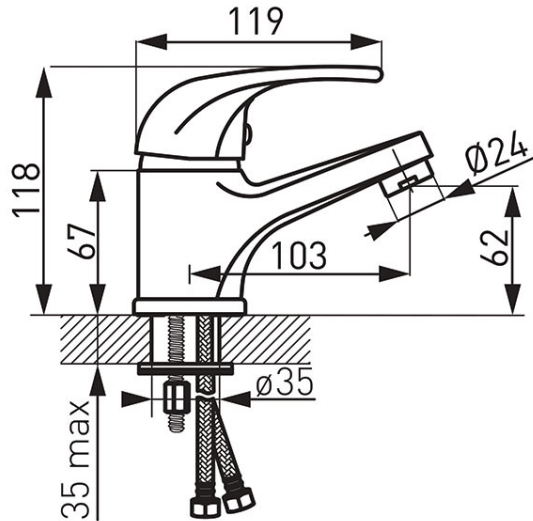

Код: BVA2

Vasto смеситель для умывальника с донным клапаном

<https://kz.ferrocompany.com/product-3651-BVA2.html>Индивидуальная упаковка: **1, индивидуальная упаковка со штрих-кодом для розничной продаже**Сборочная упаковка: **12**

- керамический регулятор
- монтаж на одно отверстие
- автоматическая сливная пробка G11/4
- регулятор струи M24x1
- гибкие подводки G 3/8 - M10x1
- хром