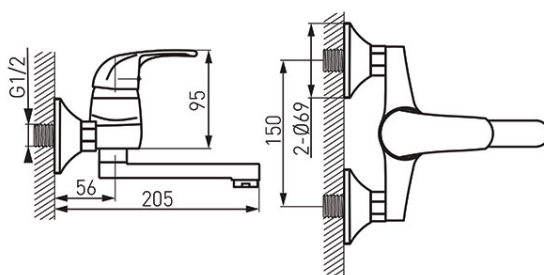

Код: BVA3

Vasto смеситель для умывальника настенный с вращающимся изливом 205мм

<https://kz.ferrocompany.com/product-3650-BVA3.html>Индивидуальная упаковка: **1, индивидуальная упаковка со штрих-кодом для розничной продаже**Сборочная упаковка: **12**

- керамический регулятор
- настенный монтаж
- регулятор струи M24x1
- эксцентрический подвод G1/2 межцентровое расстояние 150 ± 20 мм
- вращающийся излив L=150 мм
- хром