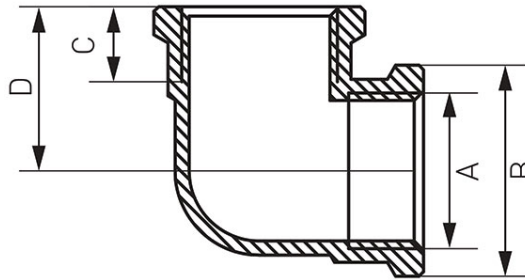

Код: К

Колено вр-вр, хром

<https://kz.ferrocompany.com/product-3630-K.html>Индивидуальная упаковка: **1, индивидуальная упаковка со штрих-кодом для розничной продаже**

Код	A	B [мм]	C [мм]	D [мм]	Индивид. упаков.	Сбор. упаков.	R*
K02C	G3/8	22,5	8,5	17,5	1	-	K02C
K03C	G1/2	27	11	22	1	-	K03C
K04C	G3/4	34	13,5	28	1	110	K04C

***R - индивидуальная упаковка со штрих-кодом для розничной продаже**