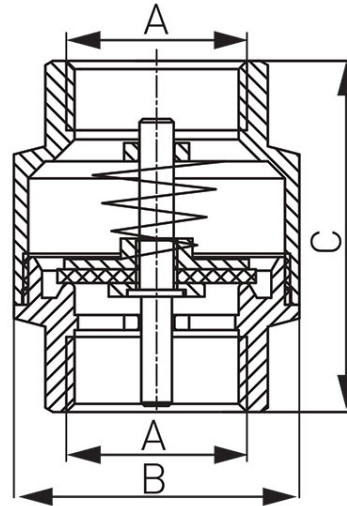

Код: **ZZM**

Возвратный кран с латунным закрывающим элементом

<https://kz.ferrocompany.com/product-3627-ZZM.html>

- NICKEL FREE 2018 - Поверхность клапана, имеющая контакт с водой, не никелируется
- Рабочее тело клапанов:
  - ВОДЫ

| Код  | Размеры вводов | A      | B [мм] | C [мм] | Индивидуальная евробирка | Продукты в индивидуальной упаковке без EAN | Продукты на евробирке со штрих-коичной для розничной продажи |
|------|----------------|--------|--------|--------|--------------------------|--|--|
| ZZM1 | 1/2"           | G1/2   | 35,5   | 46,8   | 30                       | 270  | ZZM1W<br>ZZM1E   |
| ZZM2 | 3/4"           | G3/4   | 41,7   | 51,4   | 20                       | 180  | ZZM2W<br>ZZM2E   |
| ZZM3 | 1"             | G1     | 47,2   | 59,5   | 10                       | 120  | ZZM3W<br>ZZM3E   |
| ZZM4 | 1 1/4"         | G1 1/4 | 59,3   | 64,5   | 6                        | 72   | ZZM4W<br>ZZM4E   |
| ZZM5 | 1 1/2"         | G1 1/2 | 67,6   | 73,3   | 5                        | 45   | ZZM5W<br>-   |
| ZZM6 | 2"             | G2     | 83,7   | 80,2   | 4                        | 24   | ZZM6W<br>-   |