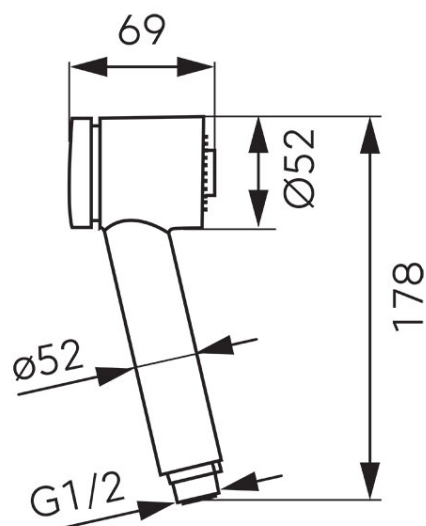

**Код: CF0052**

Душевая лейка смесителя для мойки

<https://kz.ferrocompany.com/product-3625-CF0052.html>Индивидуальная упаковка: **1, индивидуальная упаковка со штрих-кодом для розничной продаже**Сборочная упаковка: **32**

- 2 типа струи
- подвод G1/2
- хром