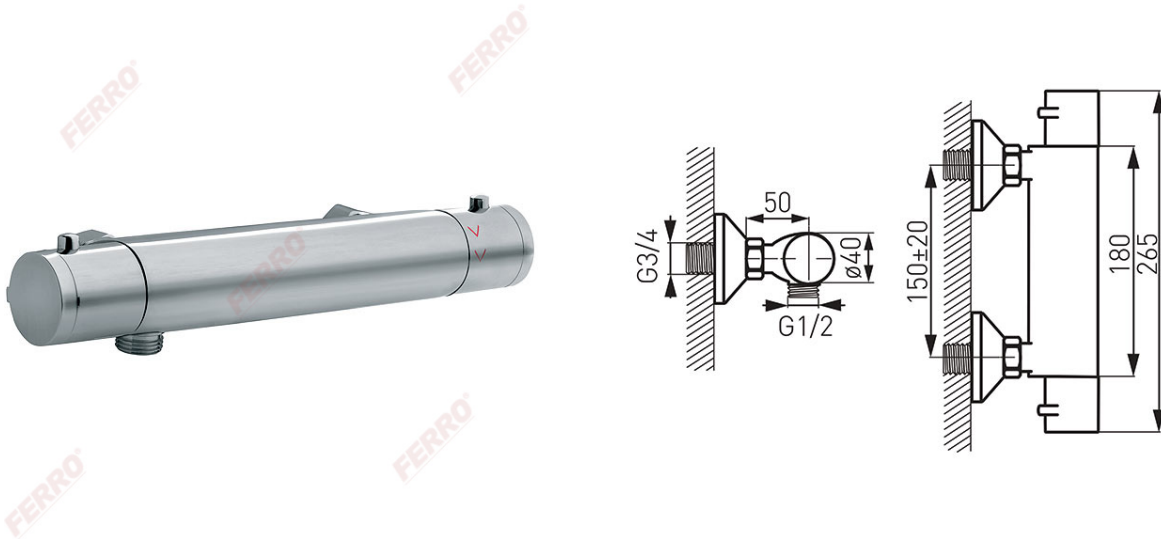

**Код: TAM7**

Varese Термостатический смеситель настенный для душа, без душевого комплекта

<https://kz.ferrocompany.com/product-3614-TAM7.html>

Индивидуальная упаковка: **1, индивидуальная упаковка со штрих-кодом для розничной продаже**

Сборочная упаковка: **8**

- термостатический регулятор
- блокада горячей воды Safe Stop 38°C
- настенный монтаж
- эксцентрический подвод G1/2 межцентровое расстояние 150 ± 20 мм
- подключение душа G1/2
- без душевого комплекта
- кнопка Еко
- хром