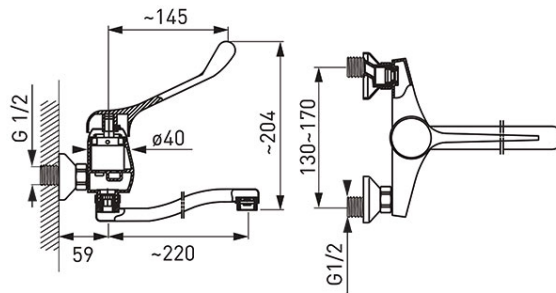

Код: ВТРМ5А

Padwa Medico Antiseptic смеситель для мойки локтевой настенный с поворотным изливом

<https://kz.ferrocompany.com/product-3307-ВТРМ5А.html>

Индивидуальная упаковка: **1, индивидуальная упаковка со штрих-кодом для розничной продаже**

Сборочная упаковка: -

- специальный рычаг
- керамический регулятор
- регулятор струи M24x1
- эксцентрический подвод G1/2 межцентровое расстояние 150 ± 20 мм
- вращающийся излив L=220 мм
- хром